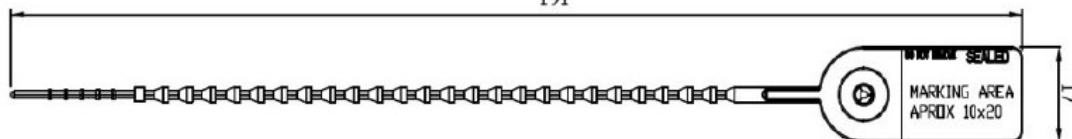

### KOMBI MŰANYAG PLOMBA TECHNIKAI ADATLAP

191

A **KOMBI** típusú műanyag biztonsági zárat a kor műszaki és rendkívül széles felhasználhatósági igényeihez mérten fejlesztették ki. Korszerű zárómechanizmusának köszönhetően az egyik legmegbízhatóbb konstrukció. Használatát tekintve hagyományos 'áthúzó' egyszer használatos típus, eltávolítása célszerszámot nem igényel. A zárat egyedileg feliratozzuk, sorszámozzuk. Többféle színben is rendelhető. Szállítási határidőnk egy-két hét. Az ár tartalmazza a feliratozás, sorszámozás és szállítás költségeit. Minimum rendelési mennyiség 500 db. 5000 darabos rendelési mennyiség felett kérje egyedi ajánlatunkat.

<i>Anyaga:</i>	magas minőségű poliamid, polyacetál zárószerszámmal
<i>Méretei:</i>	teljes hossza <b>190 mm</b> , $\varnothing$ <b>2.0 mm</b>
<i>Szakítószilárdság:</i>	18 kg
<i>Használhatósága:</i>	- 40 °C-tól + 60 °C között
<i>Rendelhető színek:</i>	piros, zöld, sárga, kék, fehér
<i>Csomagolása:</i>	kartondobozban 1000 db (410 x 256 x 136 mm, 2.23 kg)